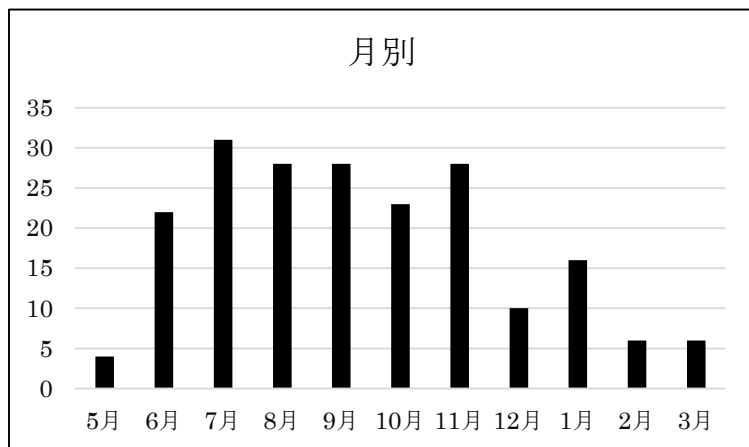

お陰さまで H27 年度、全国 200 箇所を超える専門家派遣を行うことができました。  
 受付を締切るに当たり、本事業への皆様方へのご協力に心から感謝を申し上げます。  
 今後ともどうぞよろしくお願いいたします。

H27 年度「農」のある暮らしづくりアドバイザー派遣事業実施状況

平成 28 年 1 月 21 日現在

◆月別件数

計 202 件

◆圏域別件数

計 202 件

◆テーマ別件数