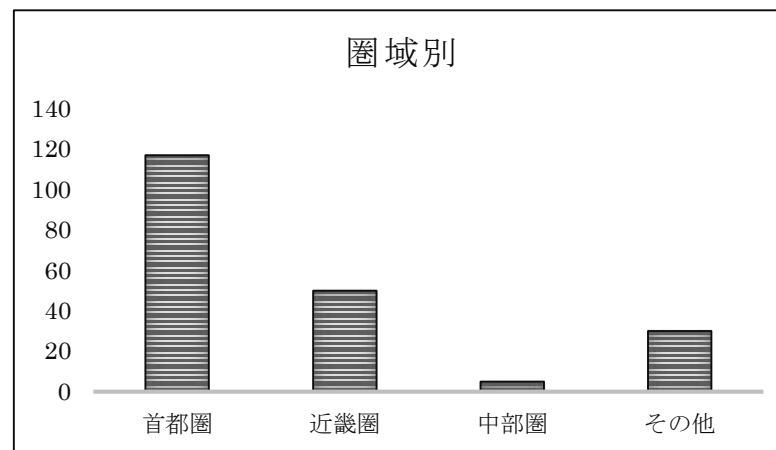

お陰さまで H27 年度、全国 200 箇所を超える専門家派遣を行うことができました。  
 受付を締切るに当たり、本事業への皆様方へのご協力に心から感謝を申し上げます。  
 今後ともどうぞよろしくお願いいたします。

H27 年度「農」のある暮らしづくりアドバイザー派遣事業実施状況

平成 28 年 1 月 21 日現在

◆月別件数

計 202 件

◆圏域別件数

計 202 件

◆テーマ別件数