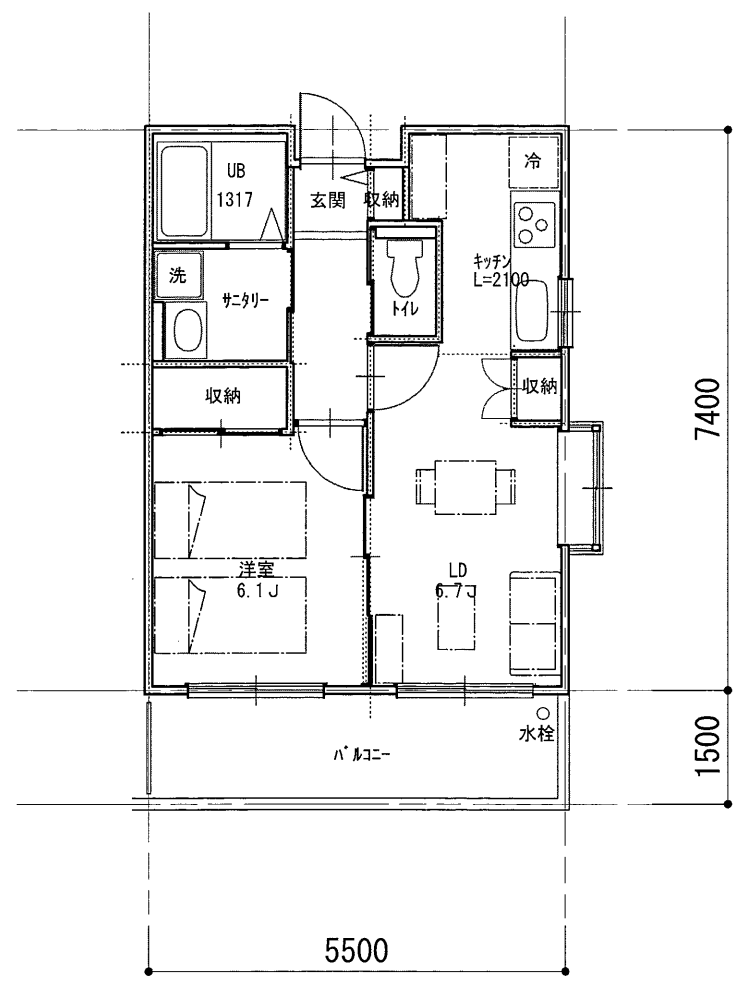

■農を楽しむサービス付き高齢者住宅
標準モデル住戸プラン

12.07.23

1人用 26㎡

2人用 40㎡

S = 1 : 100