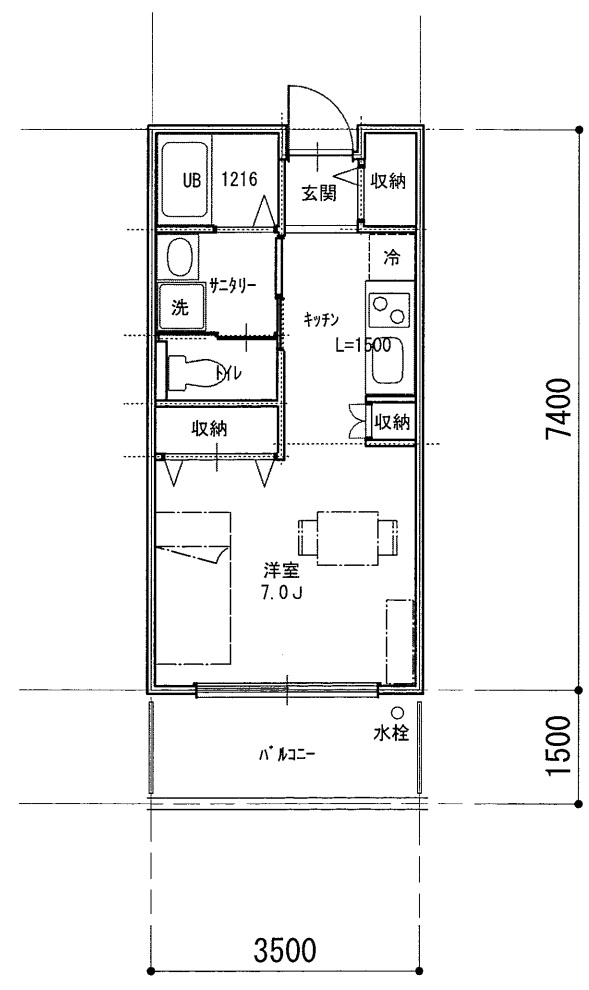

■農を楽しむサービス付き高齢者住宅
標準モデル住戸プラン

12.07.23

1人用 26㎡

2人用 40㎡

S = 1 : 100