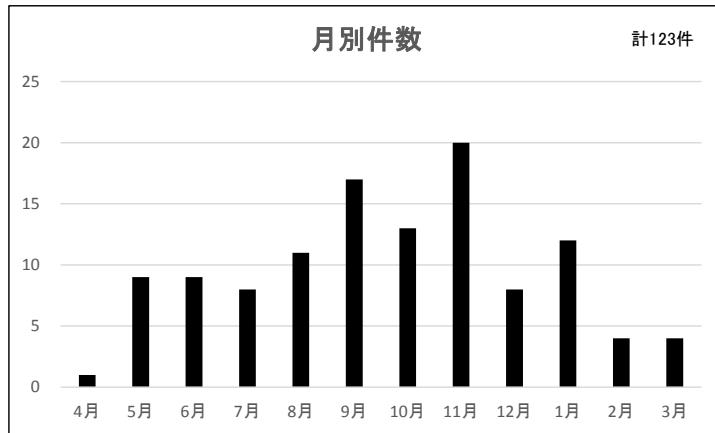

お陰さまでH26年度、全国120箇所を超える専門家派遣を行うことができました。受付を締切るに当たり、本事業への皆様方のご協力に心から感謝を申し上げます。今後ともどうぞよろしくお願い致します。

H26年度「農」のある暮らしづくりアドバイザー派遣事業実施状況

平成26年12月31日現在

◆月別件数

◆圏域別件数

◆テーマ別件