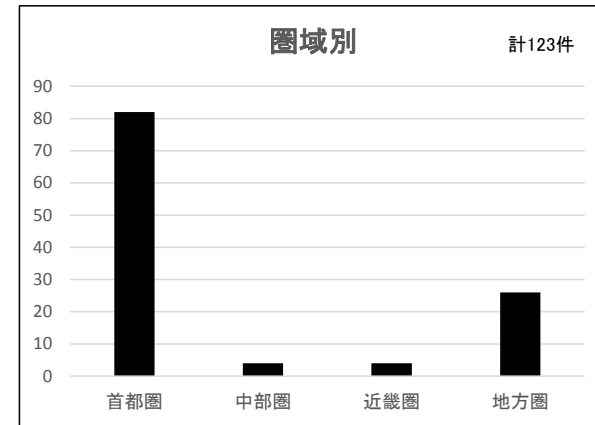

お陰さまでH26年度、全国120箇所を超える専門家派遣を行うことができました。受付を締切るに当たり、本事業への皆様方のご協力に心から感謝を申し上げます。今後ともどうぞよろしくお願い致します。

H26年度「農」のある暮らしづくりアドバイザー派遣事業実施状況

平成26年12月31日現在

◆月別件数

◆圏域別件数

◆テーマ別件