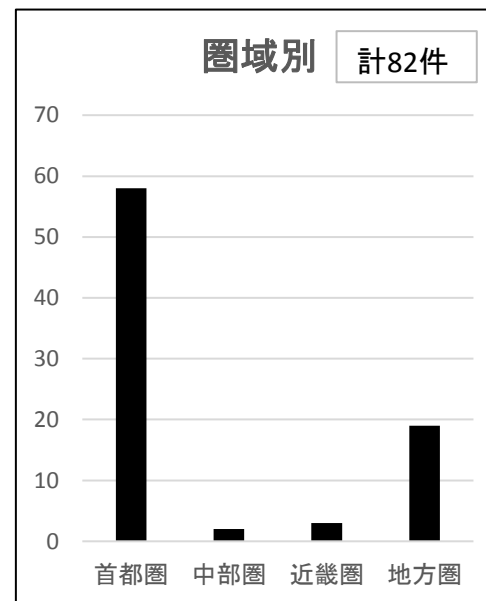

H26 年度「農」ある暮らしづくりアドバイザー派遣事業実施状況

平成 26 年 10 月 24 日現在

◆月別件数

◆月別件数

◆テーマ別件数