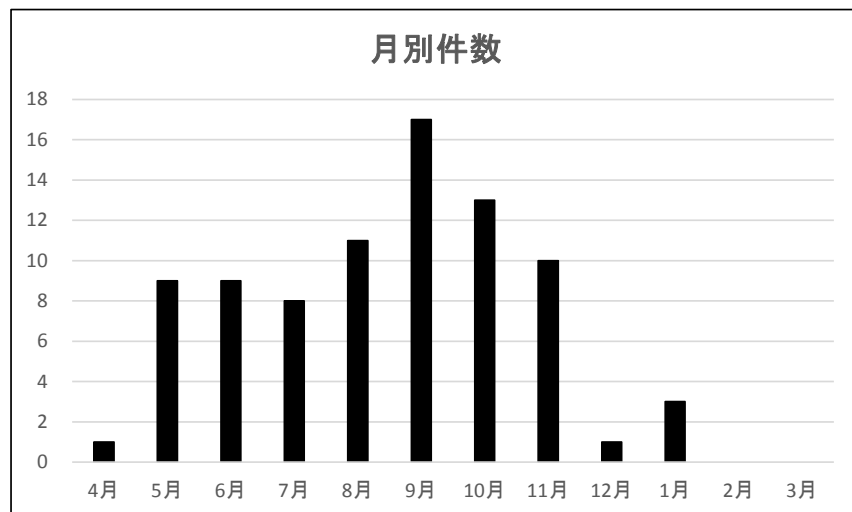

## H26 年度「農」ある暮らしづくりアドバイザー派遣事業実施状況

平成 26 年 10 月 24 日現在