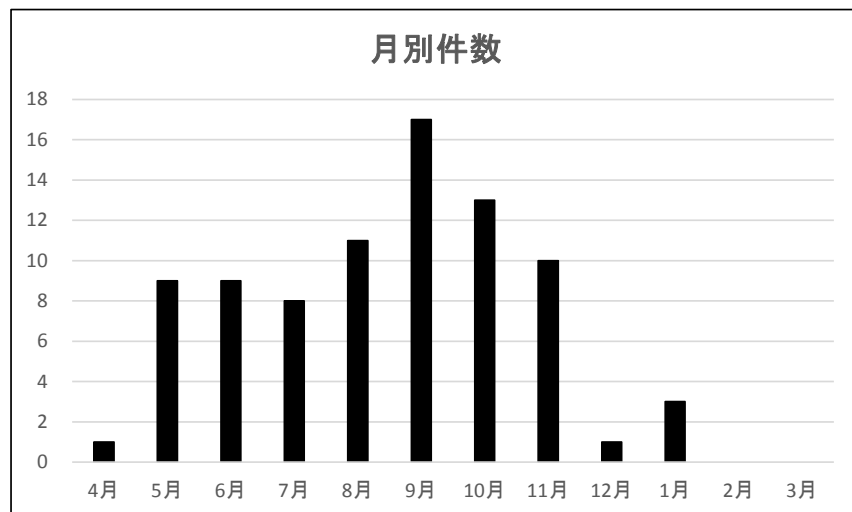

H26 年度「農」ある暮らしづくりアドバイザー派遣事業実施状況

平成 26 年 10 月 24 日現在

◆月別件数

◆月別件数

◆テーマ別件数