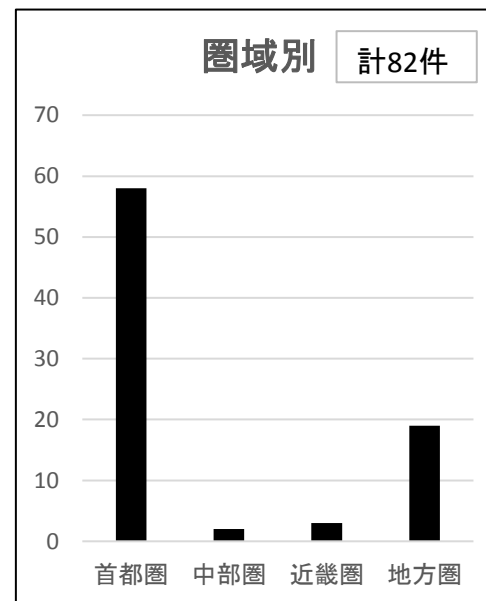

## H26 年度「農」ある暮らしづくりアドバイザー派遣事業実施状況

平成 26 年 10 月 24 日現在

### ◆月別件数